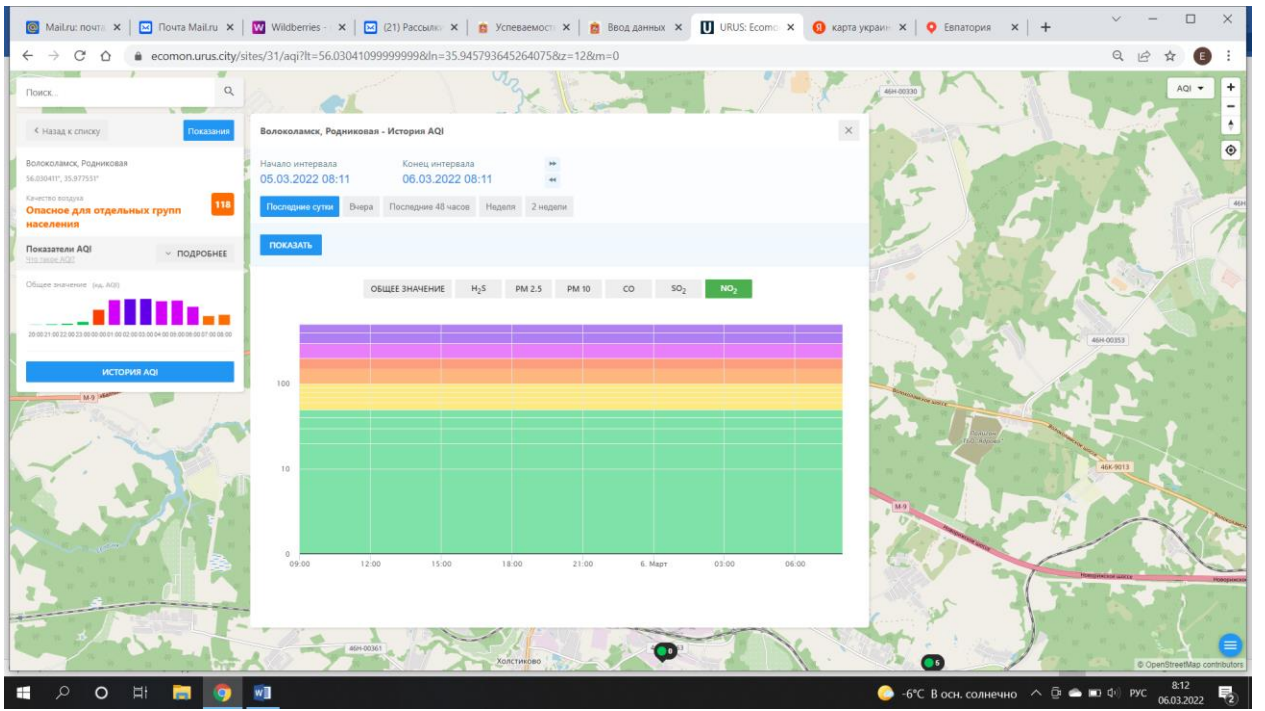

Показатели AQI  
Общее значение (из AQI)

ИСТОРИЯ AQI

Холстиново

8:12  
-6°C В осн. солнечно  
06.03.2022

Mail.ru: почта | Почта Mail.ru | Wildberries | (21) Рассылки | Успеваемость | Ввод данных | URUS: Ecom... | карта украин | Евпатория