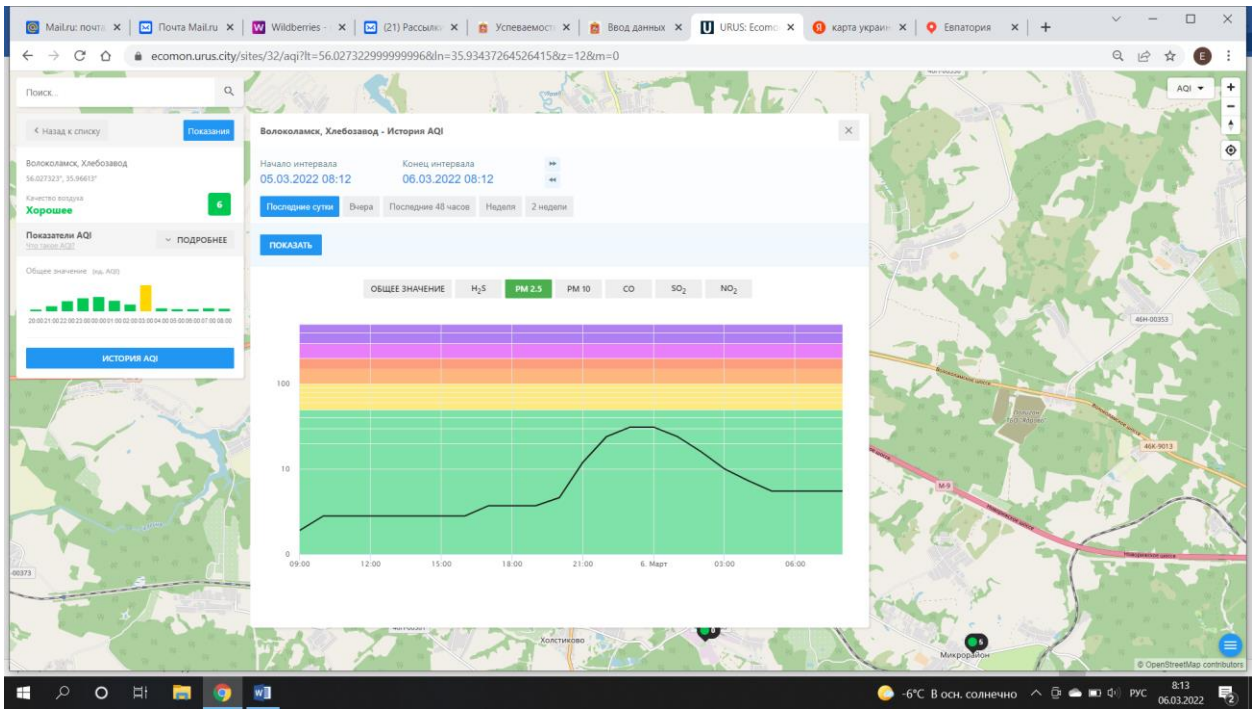

ПОКАЗАТЬ

ОБЩЕЕ ЗНАЧЕНИЕ    **H<sub>2</sub>S**    PM 2.5    PM 10    CO    SO<sub>2</sub>    NO<sub>2</sub>

Общее значение (изв. AQI)

ИСТОРИЯ AQI

Хлебозавод

Микрозавод

8:12  
06.03.2022

-6°C В осн. солнечно